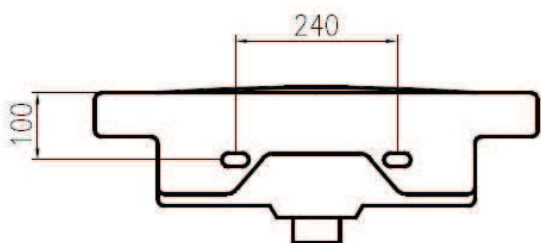

MOSDÓ

MOKO-699700 | IDRAL mosdó könyöktámasszal

Magassága a padlótól 800 mm