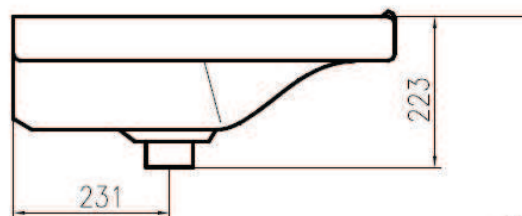

MOSDÓ

MOKO-699700 | IDRAL mosdó könyöktámasszal

Magassága a padlótól 800 mm