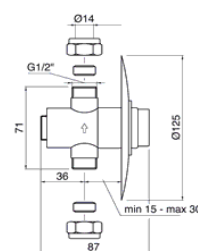

08020

Idral vizeldeöblítő

8 sec zárási idő 3 bar nyomáson
1/2" -os csatlakozás

08021

Idral vizeldeöblítő

8 sec zárási idő 3 bar nyomáson
1/2" -os csatlakozás
Rugalmas és hosszú működtető karral

08125

Idral süllyesztett vizeldeöblítő

8 sec zárási idő 3 bar nyomáson
1/2" -os csatlakozás

08060-34

Idral WC öblítő 3/4"

08060-1

Idral WC öblítő 1"

Műanyag nyomógombbal
8 sec zárási idő 3 bar nyomáson

08065-34

Idral WC öblítő 3/4"

08065-1

Idral WC öblítő 1"

Műanyag nyomógombbal
8 sec zárási idő 3 bar nyomáson