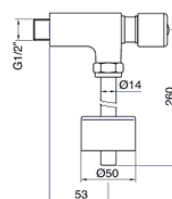

08020

Idral vizeldeöblítő

8 sec zárási idő 3 bar nyomáson
1/2" -os csatlakozás

08021

Idral vizeldeöblítő

8 sec zárási idő 3 bar nyomáson
1/2" -os csatlakozás
Rugalmas és hosszú működtető karral

08125

Idral süllyesztett vizeldeöblítő

8 sec zárási idő 3 bar nyomáson
1/2" -os csatlakozás

08060-34

Idral WC öblítő 3/4"

08060-1

Idral WC öblítő 1"

Műanyag nyomógombbal
8 sec zárási idő 3 bar nyomáson

08065-34

Idral WC öblítő 3/4"

08065-1

Idral WC öblítő 1"

Műanyag nyomógombbal
8 sec zárási idő 3 bar nyomáson