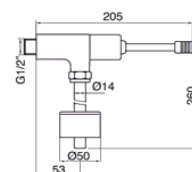

08020

Idral vizeldeöblítő

8 sec zárási idő 3 bar nyomáson
1/2" -os csatlakozás

08021

Idral vizeldeöblítő

8 sec zárási idő 3 bar nyomáson
1/2" -os csatlakozás
Rugalmas és hosszú működtető karral

08125

Idral süllyesztett vizeldeöblítő

8 sec zárási idő 3 bar nyomáson
1/2" -os csatlakozás

08060-34

Idral WC öblítő 3/4"

08060-1

Idral WC öblítő 1"

Műanyag nyomógombbal
8 sec zárási idő 3 bar nyomáson

08065-34

Idral WC öblítő 3/4"

08065-1

Idral WC öblítő 1"

Műanyag nyomógombbal
8 sec zárási idő 3 bar nyomáson