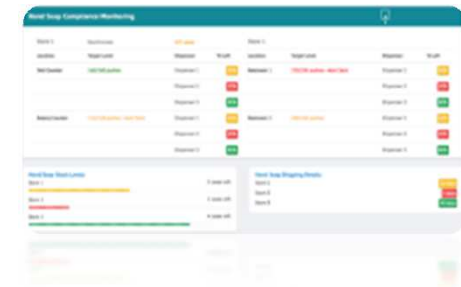

IntelliCare
Smarter Design. Sustainable Care.

Sealed Air
Diversey Care

Figyeljen a fontos dolgokra. Előzze meg a problémákat.
Hozzon valós idejű döntéseket.

Valós idejű, non-stop elérhető vezérlőpult, a következő adatokkal:

1. Termékfogyás és múltbeli adatok
   - Iparági és más releváns összehasonlító adat
   - Figyelmeztetések teljes listája, ideértve az adagoló állapotát is
   - Utántöltő töltöttségi szintje és az utántöltésig hátralevő idő
   - Támogatóanyagok a termékhasználat alapján
2. Különböző adatfelület a felhasználói szinttől függően

Számítógéppel és a legtöbb
mobileszközzel is kompatibilis