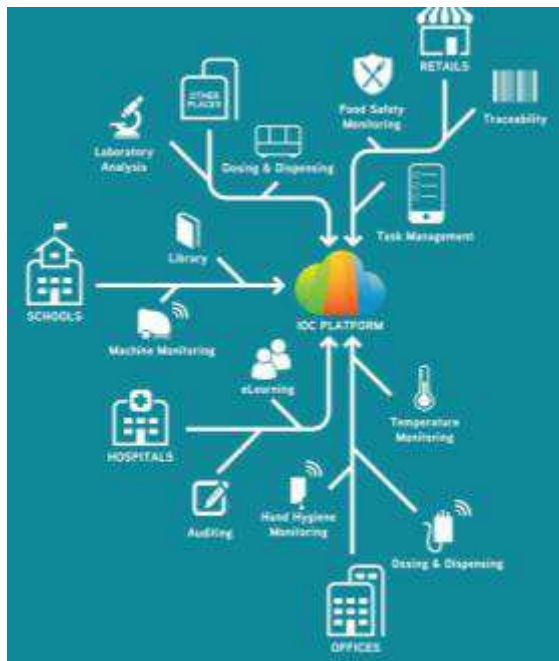

A termékcsalád fontos és **egyedülálló** előnyei:

BŐRBARÁT
termékösszetételek

Globális
**RENDELKEZÉSRE
ÁLLÁS
ÉS BIZALOM**

**EGYENLETES,
EREDMÉNYES**
alkalmazás

IntelliCare
Smarter Design. Sustainable Care.

Sealed Air
Diversey Care

 Internet of Clean™

Az IoC felhasználja a **tárgyak internete** technológiát, hogy szenzorok által generált adatok segítségével távolról ellenőrizhesse a berendezéseket, gépeket és tevékenységeket. Ez teljes bepillantást enged a működésbe, adagolásba, megfelelőségbe és a gép teljesítményébe, és átalakítja a szolgáltatásmodelleket az eddig reaktív modelltől proaktívra illetve prediktívra.