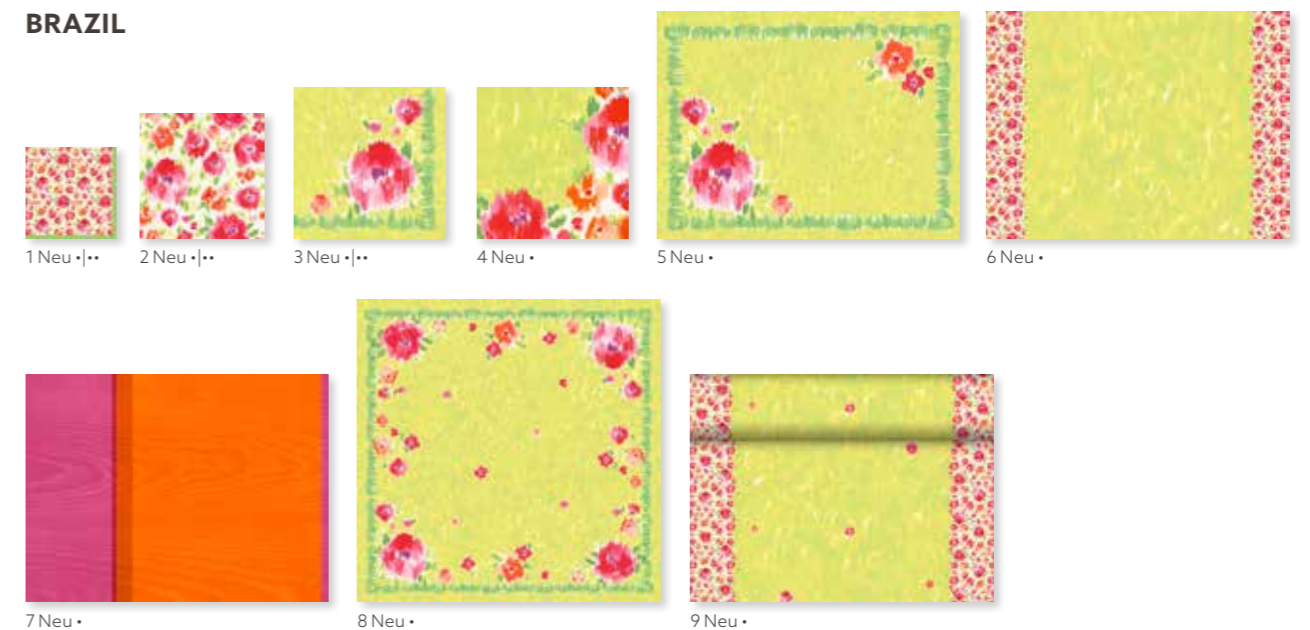

BRAZIL

NR.	ARTIKEL	BESCHREIBUNG	PACK
1	177971	Zelltuch-Serviette, 3-lagig, 24 x 24 cm	20 x 50
2	177964	Zelltuch-Serviette, 3-lagig, 33 x 33 cm	10 x 50
3	177975	Klassik-Serviette, 40 x 40 cm	6 x 50
4	177949	Dunilin® Serviette, 40 x 40 cm	5 x 50
5	178015	Dunichel® Tischset, 30 x 40 cm	5 x 100
6	178018	Papier-Tischset, 30 x 40 cm	4 x 250

NR.	ARTIKEL	BESCHREIBUNG	PACK
7	178439	Papier-Tischset Stripe, 30 x 40 cm	4 x 250
8	177994	Dunisilk®+ Mitteldecke, 84 x 84 cm	5 x 20
	179579	Dunichel® Mitteldecke, 84 x 84 cm	5 x 20
	177991	Dunichel® Mitteldecke, 84 x 84 cm	1 x 100
9	178003	Dunichel® Tête-à-Tête, 0,4 x 24 m	4 x 1