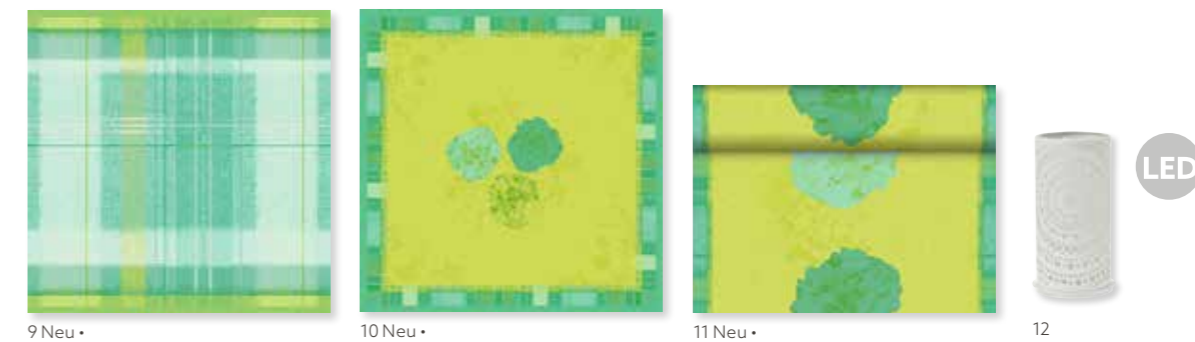

**SOMMER
2017**

2017
NEU
ENDLESS SUMMER
& SUNRAY

▲ **ENDLESS SUMMER.** Dieses neue Motiv macht seinem Namen alle Ehre - Draußen wie Drinnen sorgt es für ein Sommerflair, das scheinbar niemals endet.

▼ **SUNRAY.** Die Sonnenblume, Sinnbild des Spätsommers und der Ernte, ist immer gut für eine klassisch-elegante Tischdekoration.

ENDLESS SUMMER GREEN

NR.	ARTIKEL	BESCHREIBUNG	PACK
1	177969	Zelltuch-Serviette, 3-lagig, 24 x 24 cm	20 x 50
2	177963	Zelltuch-Serviette, 3-lagig, 33 x 33 cm	10 x 50
	177967	Zelltuch-Serviette, 3-lagig, 33 x 33 cm	4 x 250
3	177973	Zelltuch-Serviette, 3-lagig, 40 x 40 cm, 1/8 Falz	4 x 250
4	177974	Klassik-Serviette, 40 x 40 cm	6 x 50
5	177948	Dunilin® Serviette, 40 x 40 cm	5 x 50
6	177977	Dunisoft® Serviette, 20 x 40 cm	12 x 120
7	178014	Dunice® Tischset, 30 x 40 cm	5 x 100

SUNRAY

NR.	ARTIKEL	BESCHREIBUNG	PACK
1	178028	Zelltuch-Serviette, 3-lagig, 33 x 33 cm	4 x 250
	179191	Zelltuch-Serviette, 3-lagig, 33 x 33 cm	10 x 50
2	178031	Klassik-Serviette, 40 x 40 cm	6 x 50
3	178027	Dunilin® Serviette, 40 x 40 cm	5 x 50
4	178040	Dunice® Tischset, 30 x 40 cm	5 x 100
5	178037	Dunisilk®+ Mitteldecke, 84 x 84 cm	5 x 20

POPPY

NR.	ARTIKEL	BESCHREIBUNG	PACK
1	174189	Zelltuch-Serviette, 3-lagig, 24 x 24 cm	20 x 50
2	174203	Zelltuch-Serviette, 3-lagig, 33 x 33 cm	10 x 50
	174216	Zelltuch-Serviette, 3-lagig, 33 x 33 cm	4 x 250
3	174221	Zelltuch-Serviette, 3-lagig, 40 x 40 cm	4 x 250
	174236	Klassik-Serviette, 40 x 40 cm	6 x 50
4	174263	Dunilin® Serviette, 40 x 40 cm	5 x 50
5	174350	Dunichel® Tischset, 30 x 40 cm	5 x 100